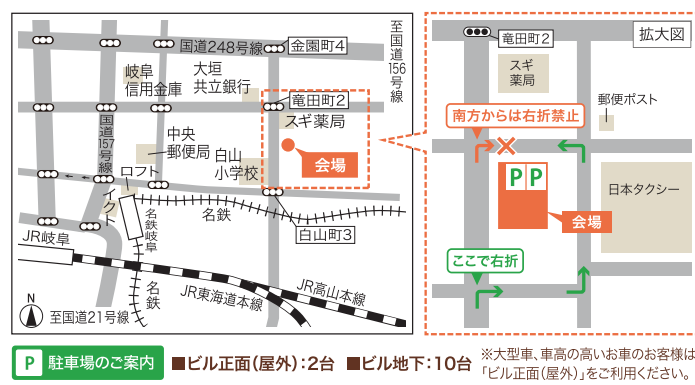

●対象要件:2023年11月2日以降に対象リフォーム工事に着手したもの ●申請期限:2024年12月31日まで 予算上限に達し次第終了のため、早期に締め切る可能性もございます。

*写真・イラストは全てイメージです。

セキスイファミエスミュージアム岐阜

(岐阜市竜田町3丁目6番地)

ご来場の際は事前のご予約をおすすめします

お電話 058-249-2816

■営業時間:午前9時30分~午後6時

■定休日:上記「営業日カレンダー」をご確認ください。

Web セミナーを除くご来場予約はこちら>>>

<https://famis-chubu.jp/f/2405event-gi/>

右記のセキスイハイム展示場でも
上記プレゼントを進呈。

大垣展示場

〒503-0805 大垣市鶴見町435-1
(大垣中日ハウジングセンター内)

可児展示場

〒509-0203 可児市下恵土字針田4100
(可児中日ハウジングセンター内)

建設業/国土交通大臣許可(般-5)第21752号