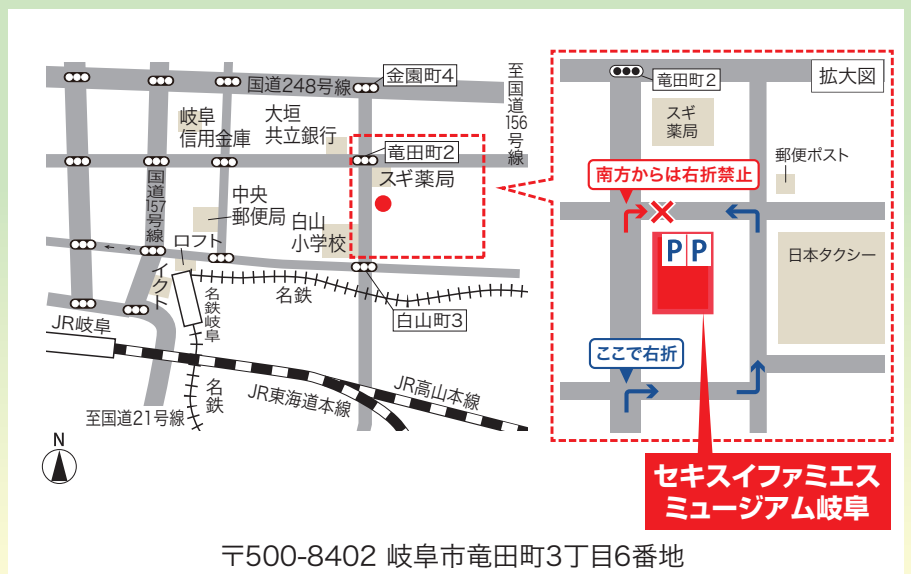

家電や照明をスマートスピーカーで操作

浴室や洗面・トイレも種類が充実

建具や内装の色見本も豊富

停電シミュレーションも体験可能

外壁や屋根などの設備をチェック

住まいに関する
お悩みなど、
お気軽に
ご相談ください。

※写真はセキスイファミエスミュージアム岐阜を撮影

〒500-8402 岐阜市竜田町3丁目6番地