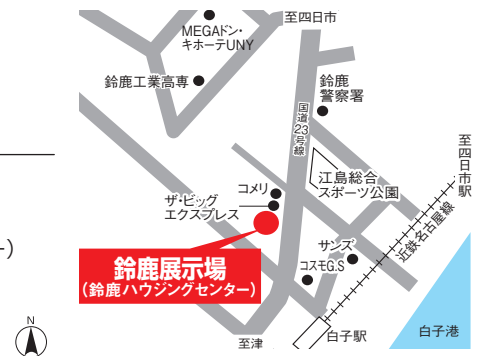

桑名展示場

〒511-0836
桑名市江場434-2
(桑名ハウジングセンター)

四日市展示場

〒510-0886
四日市市日永東3-10-4
(四日市ハウジングセンター)

鈴鹿展示場

〒510-0237
鈴鹿市江島町202
(鈴鹿ハウジングセンター)

伊勢明和展示場

〒515-0348
多気郡明和町大字中村1178番地
(伊勢明和ハウジングセンター)

名張展示場

〒518-0445
名張市瀬古口字藤ノ木495-1
(ABCハウジング名張住宅公園)