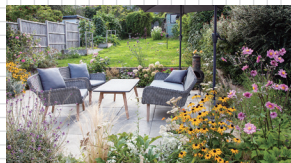

※1家族様1回。抽選日:2026年7月2日(木)。当選者様には抽選日以降にご連絡のうえ、景品をお届けします。

要予約

外構

お庭

住まいの外まわり お困りごと相談会

外構専門スタッフが来場。お困りごとやリフォームのご相談ができます。

6/7日・20土 先着5組様/10時~17時(時間帯別受付)

※お申込み後に来場時間の調整をさせていただきます。

ご親族様等の外構リフォームやご新築時の外構相談も承ります。

物価高・光熱費高騰の今、
ファミエスが家計応援!

セキスイファミエスミュージアム名東にご来場

対象設備のお見積りをご依頼

応援価格にてご提供!

※お値引き額など詳細は担当にお問い合わせください。

※写真・イラストは全てイメージです。

セキスイファミエスミュージアム名東