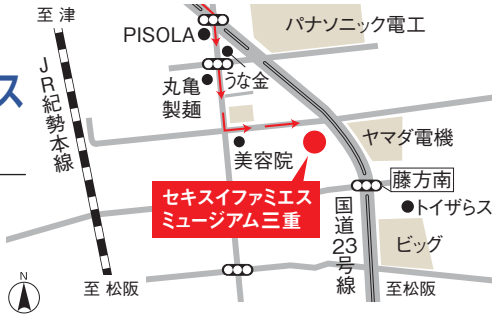

リフォーム後の暮らしを体感!

※写真はセキスイファミエスミュージアム三重を撮影。

セキスイファミエミュージアムはもちろん 最寄りのセキスイハイム展示場などでも 定期診断のご報告ができます。

完全予約制

表面のお電話で
ご予約ください。

セキスイファミエミュージアム三重

〒514-0815
津市藤方1067番地2

セキスイハイムステーション

〒513-0834
鈴鹿市庄野羽山4丁目1-2
(イオンモール鈴鹿2階)

津ハイム展示場

〒514-0821
津市垂水字丸山261-1
(中日新聞津ハウジングセンター)

桑名展示場

〒511-0836
桑名市江場434-2
(桑名ハウジングセンター)

四日市展示場

〒510-0886
四日市市日永東3-10-4
(四日市ハウジングセンター)

鈴鹿展示場