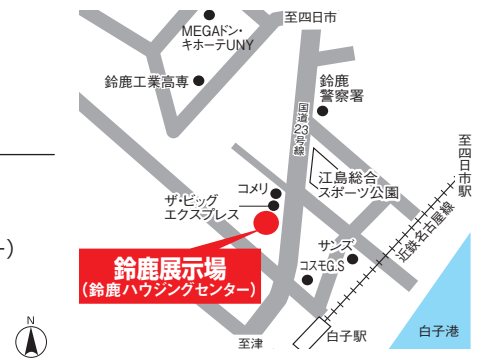

〒513-0834
鈴鹿市庄野羽山4丁目1-2
(イオンモール鈴鹿2階)

津ハイム展示場

〒514-0821
津市垂水字丸山261-1
(中日新聞津ハウジングセンター)

桑名展示場

〒511-0836
桑名市江場434-2
(桑名ハウジングセンター)

四日市展示場

〒510-0886
四日市市日永東3-10-4
(四日市ハウジングセンター)

鈴鹿展示場

〒510-0237
鈴鹿市江島町202
(鈴鹿ハウジングセンター)

伊勢明和展示場

〒515-0348
多気郡明和町大字中村1178番地
(伊勢明和ハウジングセンター)

名張展示場

〒518-0445
名張市瀬古口字藤ノ木495-1
(ABCハウジング名張住宅公園)