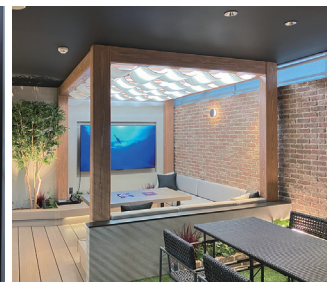

6/1月~30火

10時~17時 完全予約制

■定休日は弊社HPをご参照ください。
<https://www.sekisuiheim-owner.jp/chubu/>

今度の土日はセキスイファミエスミュージアムにお越しください!

先進設備を体感! リフォームのヒントみつける

要予約

ラグジュアリー感あふれるLDK

こだわりの照明にも注目

水まわり設備を比較

外構やお庭の提案も

住まいに関するお悩みなど、お気軽にご相談ください。 ※セキスイファミエスミュージアム名古屋西を撮影。

要予約

網戸張り替えサービス

6/13土・21日

各日午前・午後
各先着10組様

1家族様2枚まで無料で
張り替えます。